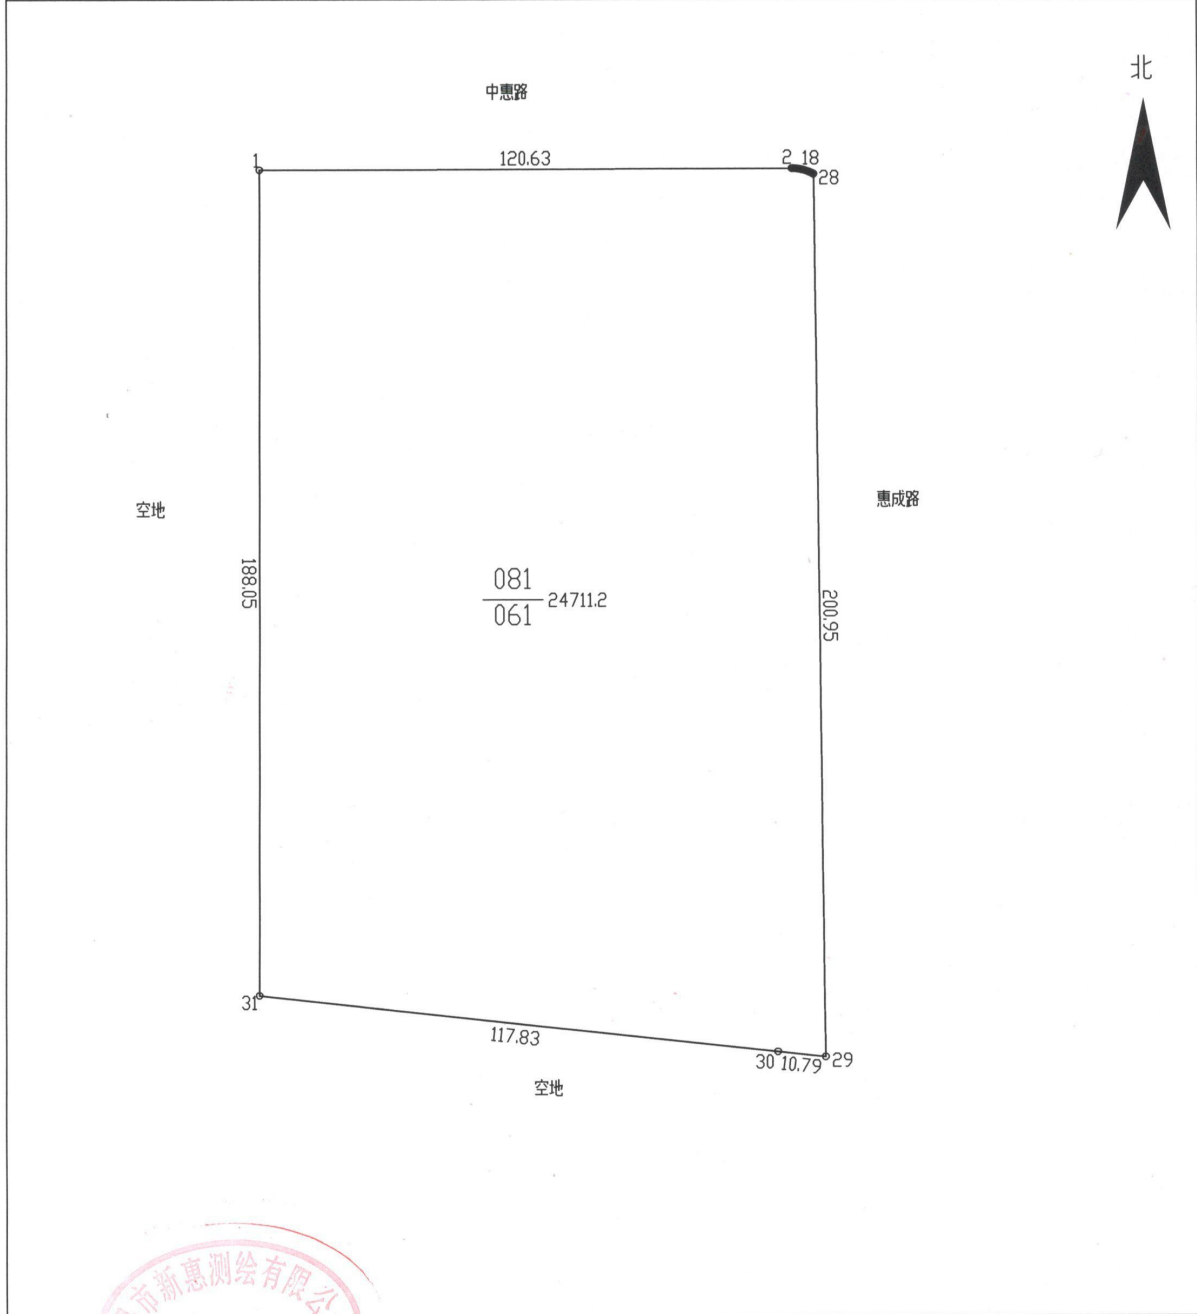

供地 图

宗地编号：908021081

权利人：中惠路与惠成路交叉口西南侧地块

地籍图号：3506.40-531.50

绘图日期：2022年5月16日

1:1500

绘图员：朱金贤

审核日期：